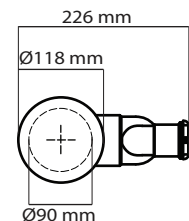

Art. 1050

**INFO**

**PIATTO DOCCIA IN CERAMICA**  
Ceramic shower tray

**PESO** **Kg 28**  
Weight

**REVISIONE**  
Silvano

**DATA**  
05/03/18

CE EN 14527

**COLORI**

**ACCESSORI**

**PILETTA Ø90 CON COVER IN CERAMICA**  
Open drain Ø90 with ceramic cover

● **cod. 9074**

● **cod. 9074MT**

● **cod. 9074NEMT**

● **cod. 9074SA**

● **cod. 9074ON**

N.B.  
LA FINITURA BIANCO LUCIDO VIENE TRATTATA CON PRODOTTO ANTISCIVOLO, LE FINITURE MATT HANNO PROPRIETA ANTISCIVOLO DIRETTAMENTE NELLO SMALTO.  
Glossy finish is treated with anti-slip solution, Matt finishes have anti-slip properties directly inside glaze.

IL TAGLIO PUO' ESSERE EFFETTUATO SOLO SUI LATI IN PROSSIMITA' DELLE PARETI.  
IL TAGLIO POTREBBE VARIARE LA CENTRALITA' DELLO SCARICO.  
The cut must be made only on the sides that are placed against the wall.  
The central position of the drain could vary after the cut.

**COD. 9074**

**CAPACITA' DI SCARICO : 33,6 Lt/min**  
Flushing Volume: 33,6 Lt/min

**ATTENZIONE:**

Galassia Spa persegue la filosofia di migliorare i prodotti aggiungendo nuovi materiali, innovazioni progettuali e tecnologie produttive.  
L'azienda si riserva di cambiare schede tecniche e caratteristiche di funzionamento degli articoli in ogni momento e senza necessità di preavviso. I pesi possono subire variazioni del 20%.