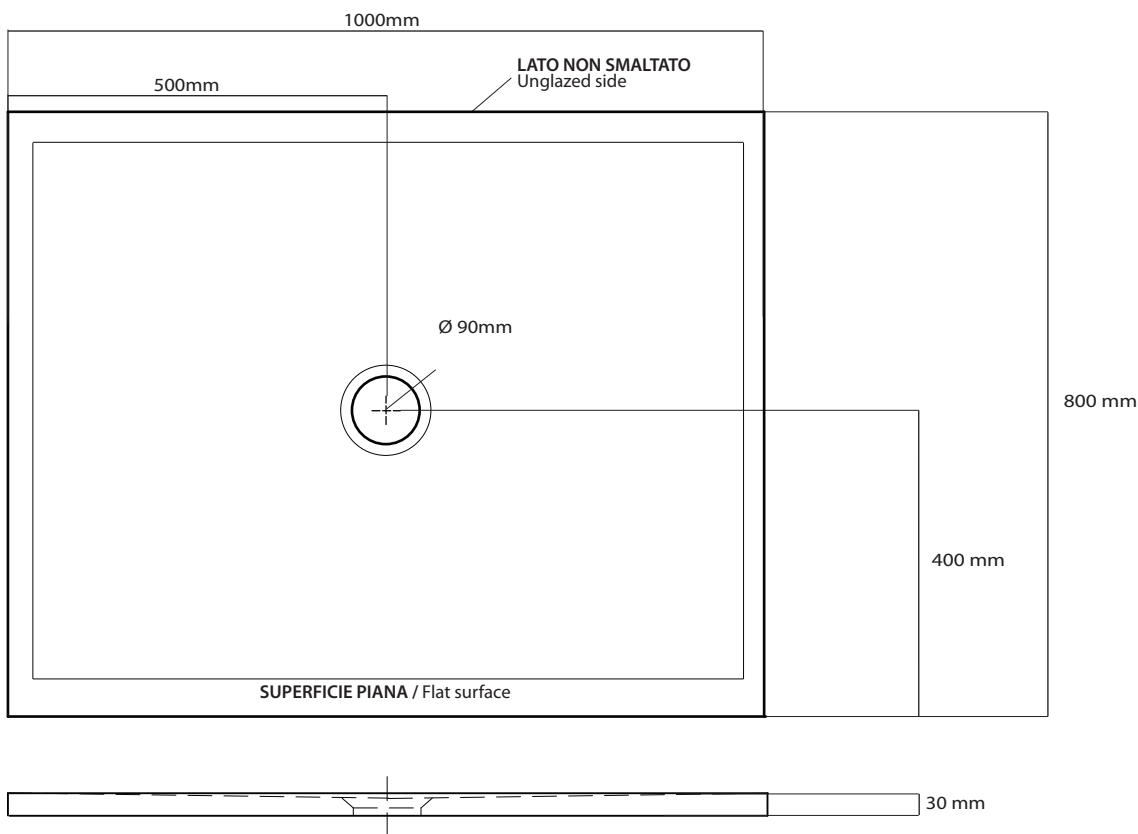

Art. 1050

**INFO**

**PIATTO DOCCIA IN CERAMICA**  
Ceramic shower tray

**PESO** **Kg 28**  
Weight

**REVISIONE**  
Silvano

**DATA**  
05/03/18

CE EN 14527

**COLORI**

**ACCESSORI**

**PILETTA Ø90 CON COVER IN CERAMICA**  
Open drain Ø90 with ceramic cover

● **cod. 9074**

● **cod. 9074MT**

● **cod. 9074NEMT**

● **cod. 9074SA**

● **cod. 9074ON**

N.B.  
LA FINITURA BIANCO LUCIDO VIENE TRATTATA CON PRODOTTO ANTISCIVOLO, LE FINITURE MATT HANNO PROPRIETA ANTISCIVOLO DIRETTAMENTE NELLO SMALTO.  
Glossy finish is treated with anti-slip solution, Matt finishes have anti-slip properties directly inside glaze.

IL TAGLIO PUO' ESSERE EFFETTUATO SOLO SUI LATI IN PROSSIMITA' DELLE PARETI.  
IL TAGLIO POTREBBE VARIARE LA CENTRALITA' DELLO SCARICO.  
The cut must be made only on the sides that are placed against the wall.  
The central position of the drain could vary after the cut.

**COD. 9074**

**CAPACITA' DI SCARICO : 33,6 Lt/min**  
Flushing Volume: 33,6 Lt/min

**ATTENZIONE:**

Galassia Spa persegue la filosofia di migliorare i prodotti aggiungendo nuovi materiali, innovazioni progettuali e tecnologie produttive.  
L'azienda si riserva di cambiare schede tecniche e caratteristiche di funzionamento degli articoli in ogni momento e senza necessità di preavviso. I pesi possono subire variazioni del 20%.